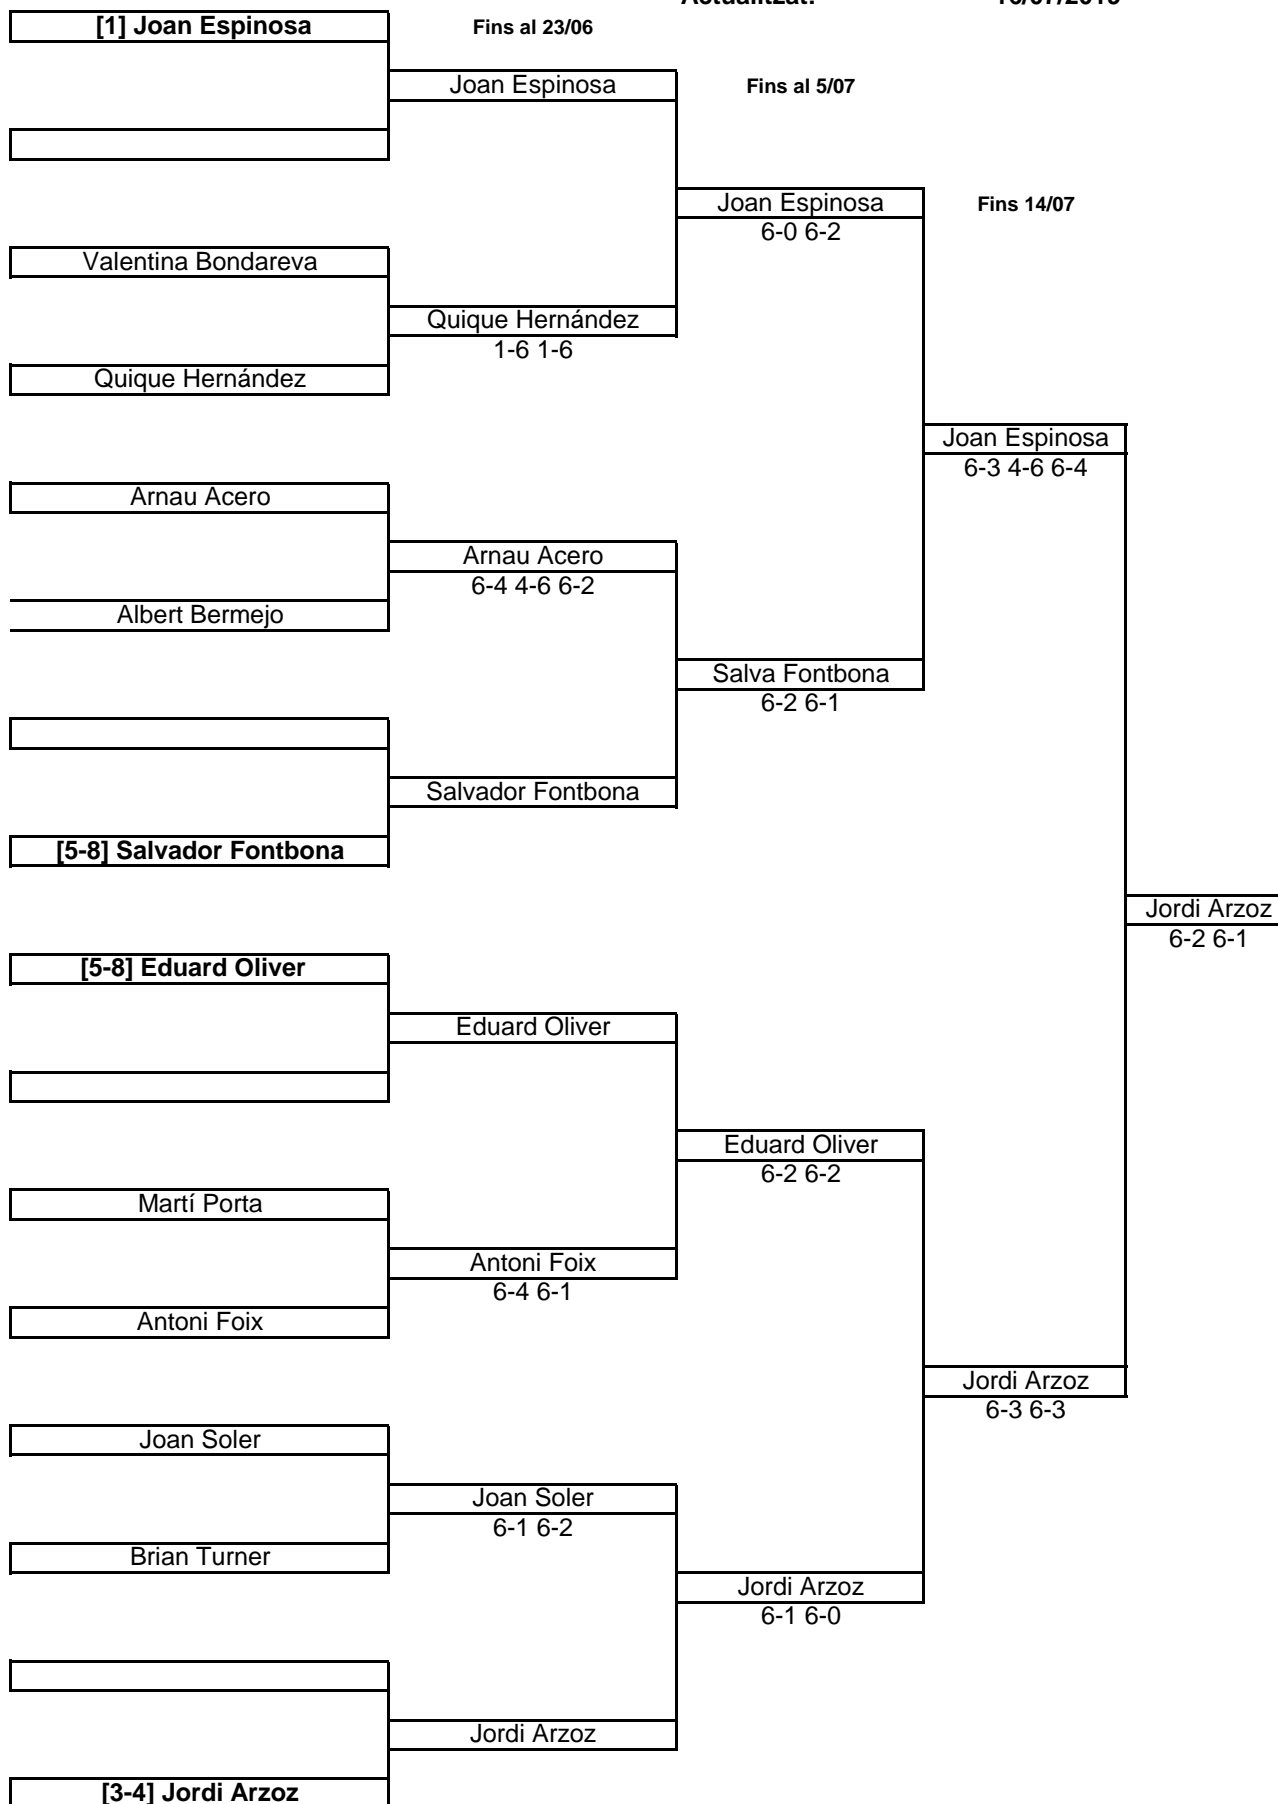

IX OPEN SANT GREGORI

Club de Tennis SANT GREGORI
Pistes municipals de Sant Gregori

Data inici	01/06/2019
Estrelles	MOLTES
Premis Metàl·lic	CAP
CAPS DE SÈRIE	8

Fins al 09/06

Actualitzat:

16/07/2019

[3-4] Joan Fontbona
Joan Fontbona

Joan Fontbona
Joan Fontbona
6-1 6-2

Jordi Guinart
Jordi Guinart
Jonathan Carvajal

Jordi Guinart
6-4 6-3

Lluís Sais
Dani Cordonet

Lluís Sais
6-2 6-1
Lluís Sais
6-4 6-4

Manel Sánchez
[5-8] Josep Gimeno

Josep Gimeno
6-3 6-3

[5-8] Jordi Alcazar
Llibert Marcó

Jordi Alcazar
6-0 6-0

Salvador Muntané

Jordi Alcazar
6-2 6-3
Salvador Muntané

David Ruiz

David Ruiz
Miquel Fontbona
6-1 6-0

[2] Miquel Fontbona

Miquel Fontbona